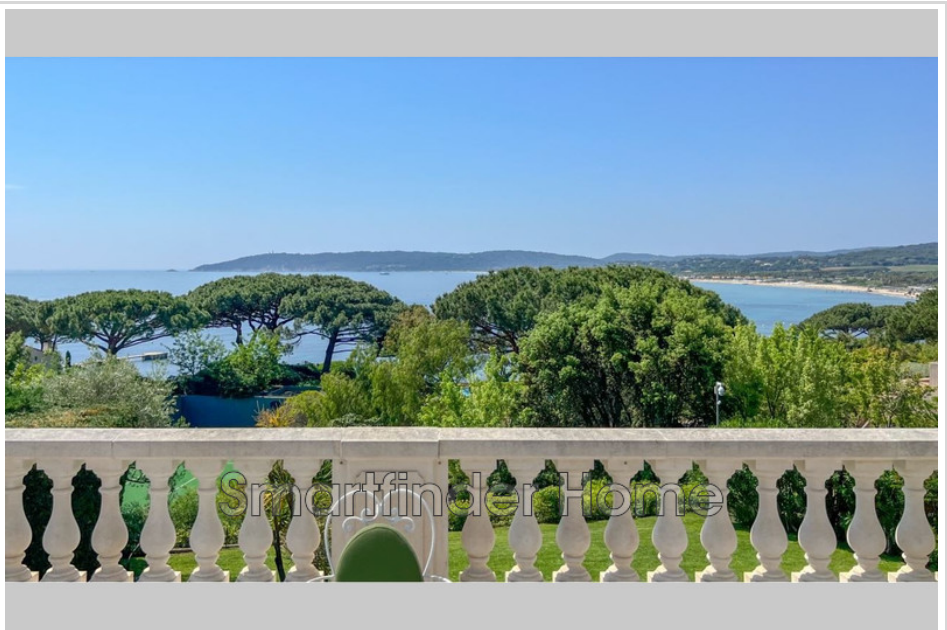

7 chambres

6 salles de bains

1 parking

1 cave

Maison Ramatuelle

RAMATUELLE - LA CAPILLA - VILLA PLAGE A PIED - VUE MER Villa de 470 m² - Terrain de 3000 m² - 7 chambres - 6 salles de bains - 1 maison de gardien
 Luxueuse villa située à quelques pas de la célèbre plage de Tahiti dans un domaine privé et sécurisé. Entrée desservant un grand séjour, salle-à-manger, cuisine. Vue mer. A l'étage, la chambre de maître avec dressing et salle de bains, une chambre en-suite avec dressing. Niveau jardin, un salon avec cuisine d'été, 3 chambres d'amis, dont 2 en suite ainsi que 2 chambres pour le personnel avec une salle de douche. Piscine chauffée, hammam, jacuzzi, cave à vin et d'une maison de gardiens de 60m². Propriété ultra sécurisée avec caméras thermique infrarouge ainsi que de multiple détecteurs de présence.